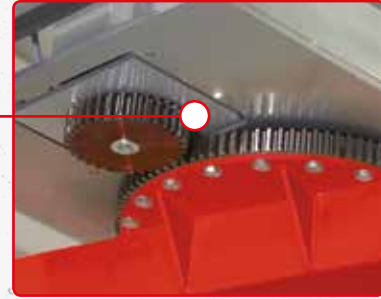

EDDY

Vertical machine
Macchina verticale
Machine verticale

Large-diameter arm rotation gear.
Easy maintenance

Ralla rotazione braccio di grande diametro.
Facile manutenzione.

Couronne de rotation du bras de grand diamètre.
Entretien facile.