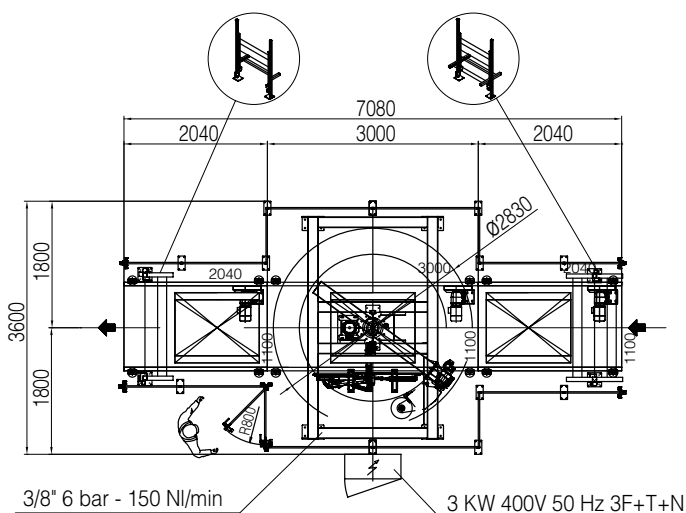

Système de pince, coupe et soudure du film étirable autoréglable pour dimensions de palettes variées

	EDDY	EDDY BIG	EDDY DOUBLE
L	1250	1800	1200
W	1250	1800	1200
H	2100	2100	2100
LS (pallet/hour)	50	40	75
HS (pallet/hour)	60	50	90
LS (pallet/hour) + TOP	30	22	60
HS (pallet/hour) + TOP	40	30	65

EDDY

TECHNICAL FEATURES

- Max. load dimensions:
1250 x 1250 mm
- Min. load dimensions:
600 x 800 mm
- STD Wrapping height:
2100 mm
- Max. Rotation speed:
LS: 25 rpm
HS: 30 rpm
HD: 32 rpm
- Working height: 500 mm
- Total installed power:
LS: 3.5 kW
HS: 4.5 kW
HD: 5 kW
- Power supply:
400 V-50 Hz - 3PH+N+G
- Machine protection: IP54
- Operating pressure: 6 bar
- Various optional features available

CARATTERISTICHE TECNICHE

- Dimensione max carico:
1250 x 1250 mm
- Dimensione min carico:
600 x 800 mm
- Altezza di avvolgimento STD:
2100 mm
- Velocità max. rotazione:
LS: 25 rpm
HS: 30 rpm
HD: 32 rpm
- Altezza lavoro: 500 mm
- Potenza totale installata:
LS: 3,5 kW
HS: 4,5 kW
HD: 5 kW
- Tensione alimentazione:
400V-50 Hz - 3F+N+T
- Protezione macchina: IP54
- Pressione esercizio: 6 bar
- Disponibilità di vari optional

CARACTERISTQUES TECHNIQUES

- Dimensions charge max:
1250 x 1250 mm
- Dimensions charge min:
600 x 800 mm
- Hauteur de banderolage STD:
2100 mm
- Vitesse de rotation max
LS: 25 t/min.
HS: 30 t/min.
HD: 32 t/min.
- Hauteur de travail: 500 mm
- Puissance totale installée :
LS: 3,5 kW
HS: 4,5 kW
HD: 5 kW
- Tension alimentation:
400V-50 Hz - 3F+N+T
- Protection de la machine: IP 54
- Pression de travail: 6 bar
- Différentes options disponibles