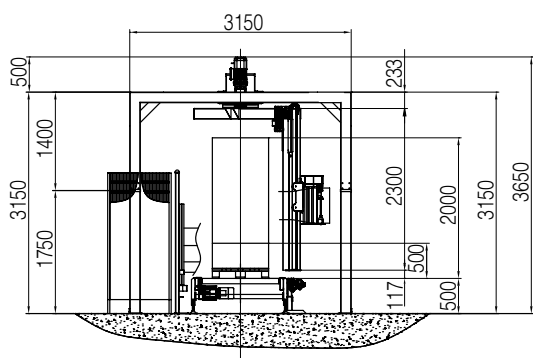

Système de pince, coupe et soudure du film étirable autoréglable pour dimensions de palettes variées

	EDDY	EDDY BIG	EDDY DOUBLE
L	1250	1800	1200
W	1250	1800	1200
H	2100	2100	2100
LS (pallet/hour)	50	40	75
HS (pallet/hour)	60	50	90
LS (pallet/hour) + TOP	30	22	60
HS (pallet/hour) + TOP	40	30	65

EDDY

TECHNICAL FEATURES

- Max. load dimensions:
1250 x 1250 mm
- Min. load dimensions:
600 x 800 mm
- STD Wrapping height:
2100 mm
- Max. Rotation speed:
LS: 25 rpm
HS: 30 rpm
HD: 32 rpm
- Working height: 500 mm
- Total installed power:
LS: 3.5 kW
HS: 4.5 kW
HD: 5 kW
- Power supply:
400 V-50 Hz - 3PH+N+G
- Machine protection: IP54
- Operating pressure: 6 bar
- Various optional features available

CARATTERISTICHE TECNICHE

- Dimensione max carico:
1250 x 1250 mm
- Dimensione min carico:
600 x 800 mm
- Altezza di avvolgimento STD:
2100 mm
- Velocità max. rotazione:
LS: 25 rpm
HS: 30 rpm
HD: 32 rpm
- Altezza lavoro: 500 mm
- Potenza totale installata:
LS: 3,5 kW
HS: 4,5 kW
HD: 5 kW
- Tensione alimentazione:
400V-50 Hz - 3F+N+T
- Protezione macchina: IP54
- Pressione esercizio: 6 bar
- Disponibilità di vari optional

CARACTERISTQUES TECHNIQUES

- Dimensions charge max:
1250 x 1250 mm
- Dimensions charge min:
600 x 800 mm
- Hauteur de banderolage STD:
2100 mm
- Vitesse de rotation max
LS: 25 t/min.
HS: 30 t/min.
HD: 32 t/min.
- Hauteur de travail: 500 mm
- Puissance totale installée :
LS: 3,5 kW
HS: 4,5 kW
HD: 5 kW
- Tension alimentation:
400V-50 Hz - 3F+N+T
- Protection de la machine: IP 54
- Pression de travail: 6 bar
- Différentes options disponibles